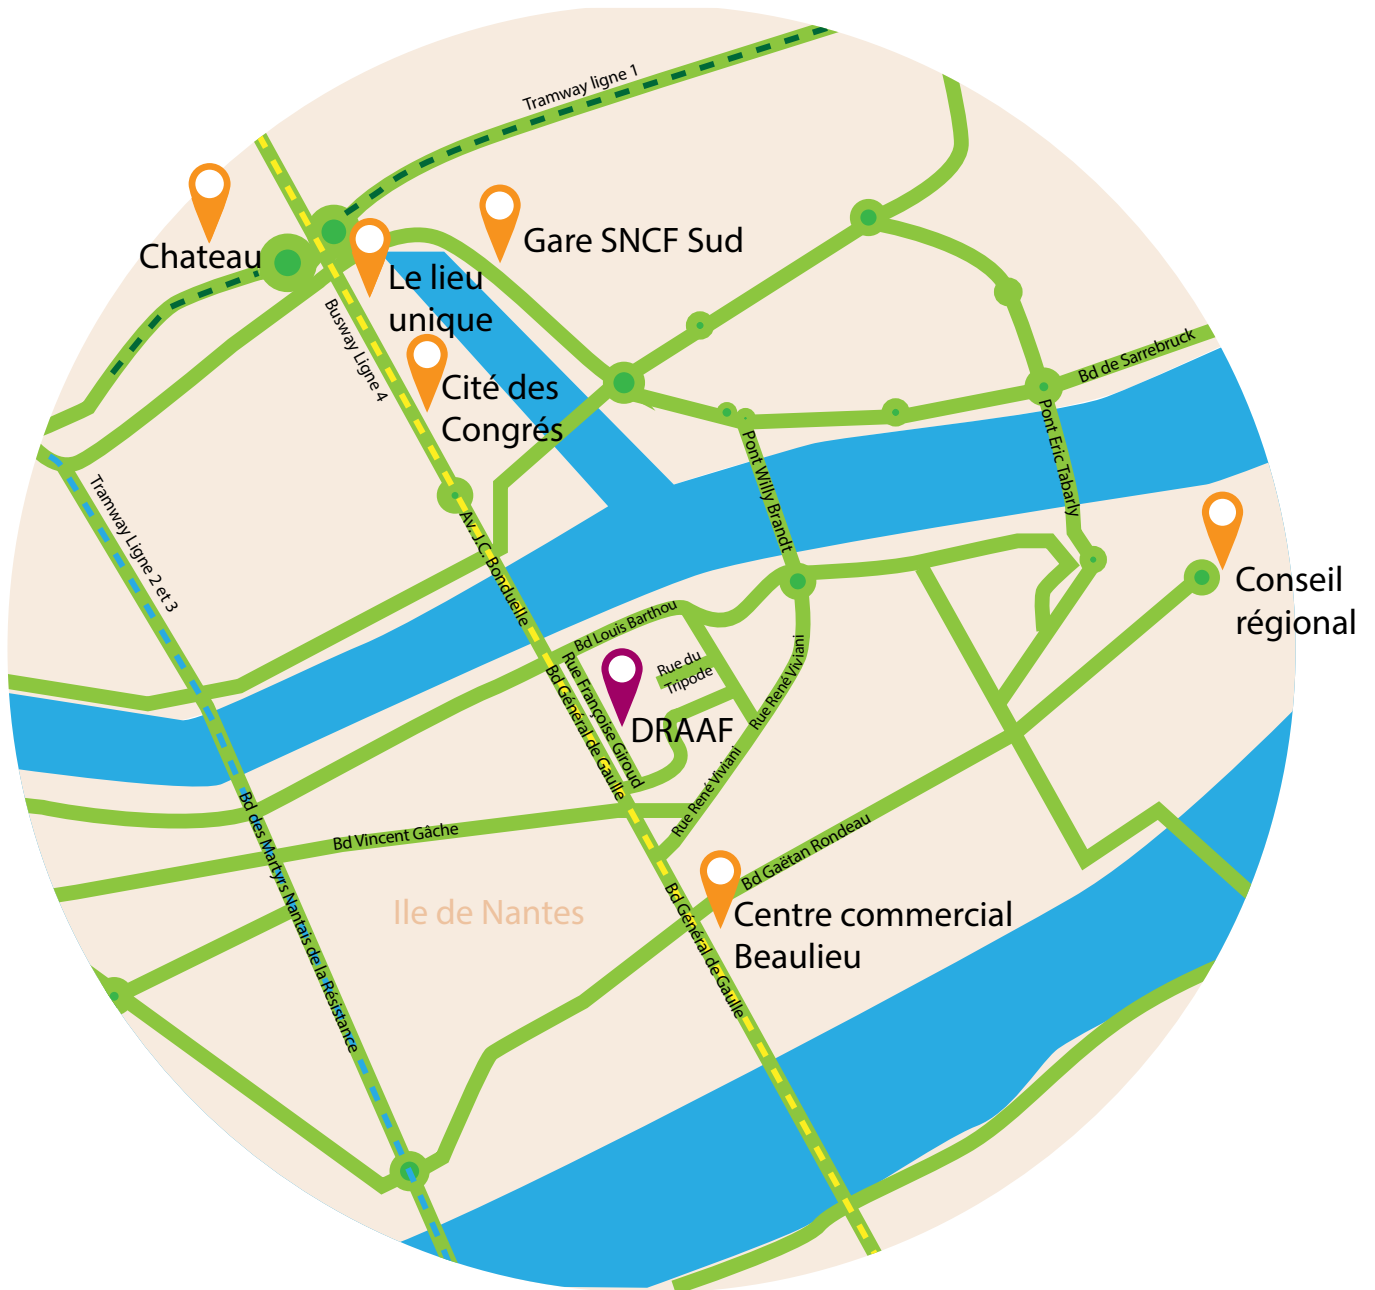

Zoom sur l'île de Nantes

Plus d'information sur les transports urbains nantais sur le site www.tan.fr