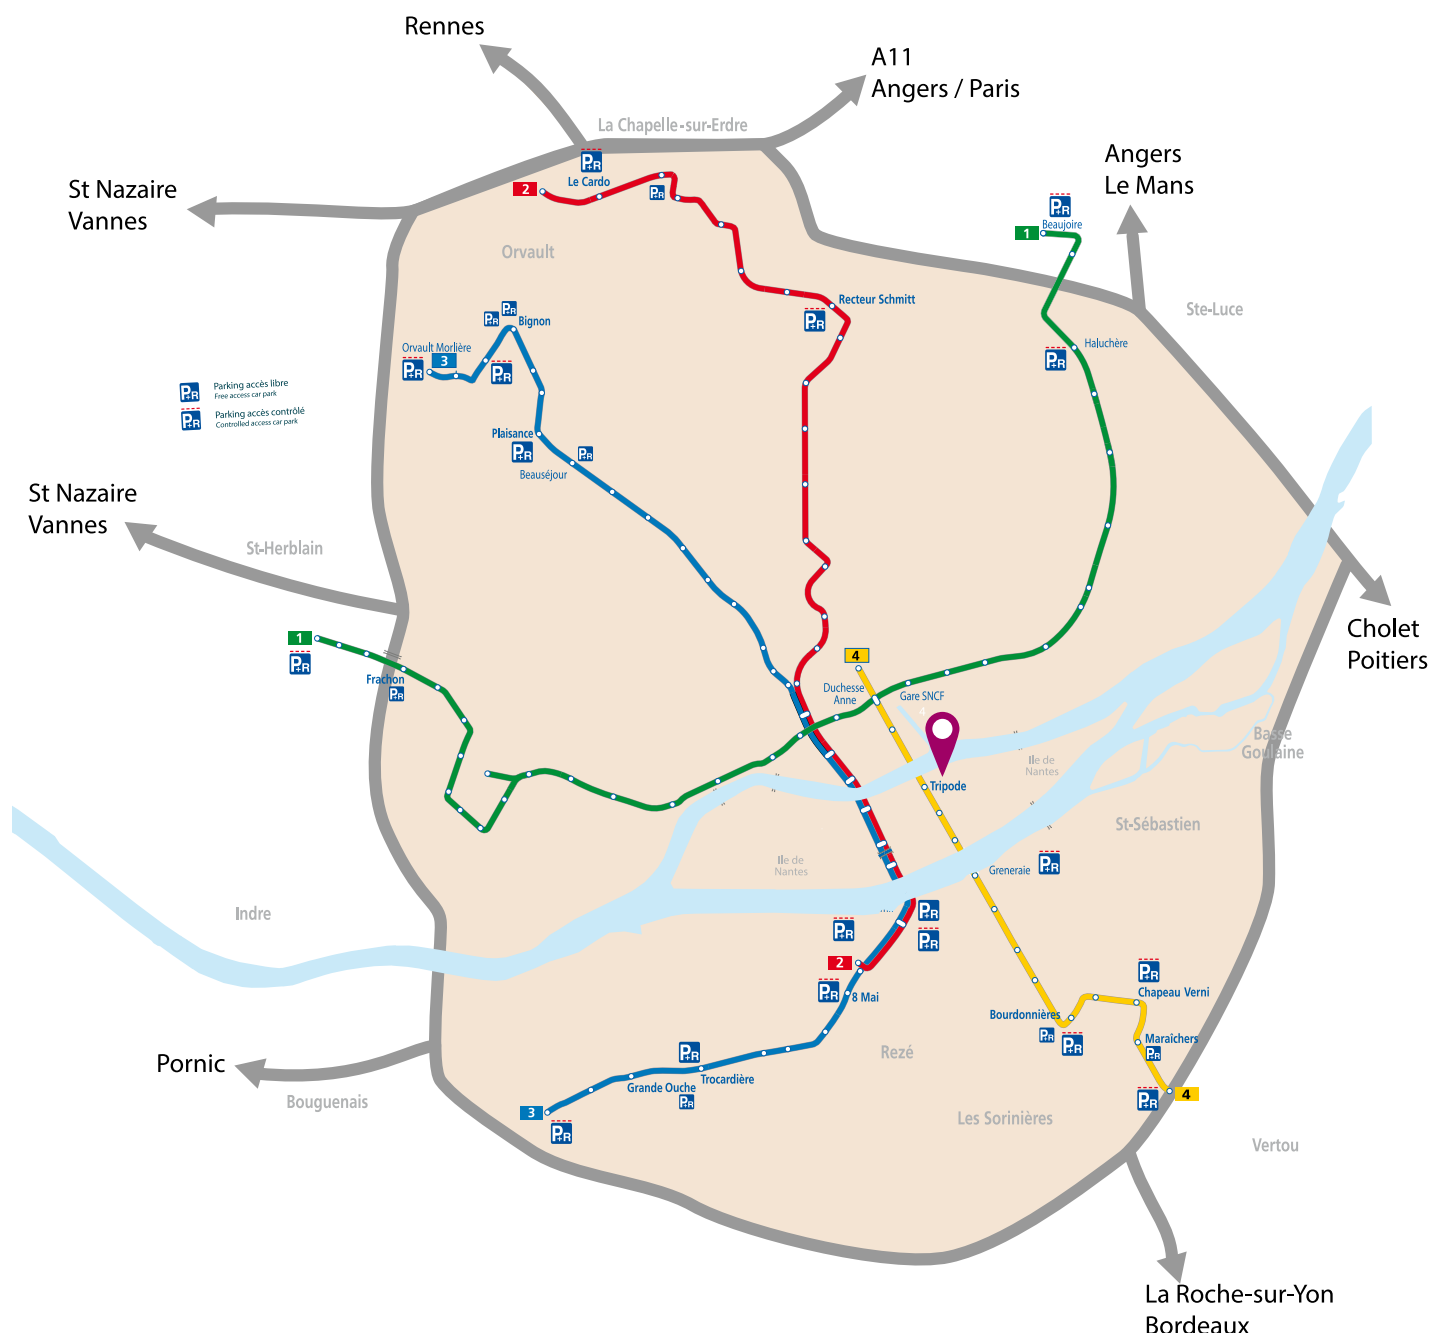

Accès à la DRAAF

La **direction régionale de l'alimentation, de l'agriculture et de la forêt des Pays de la Loire** se situe au **5 rue Françoise Giroud à Nantes**

La DRAAF est accessible par les transports urbains :
Arrêt Tripode de la ligne 4 (Busway)

Depuis l'extérieur, vous pouvez vous garer sur un parking-relais tram.

La gare de Nantes (Sortie Gare nord) permet un accès rapide à la DRAAF :

Tramway ligne 1 jusqu'à l'arrêt Duchesse Anne puis
Busway (descendre à l'arrêt Tripode)

Plus d'information sur les transports urbains nantais sur le site www.tan.fr

Zoom sur l'île de Nantes

Plus d'information sur les transports urbains nantais sur le site www.tan.fr